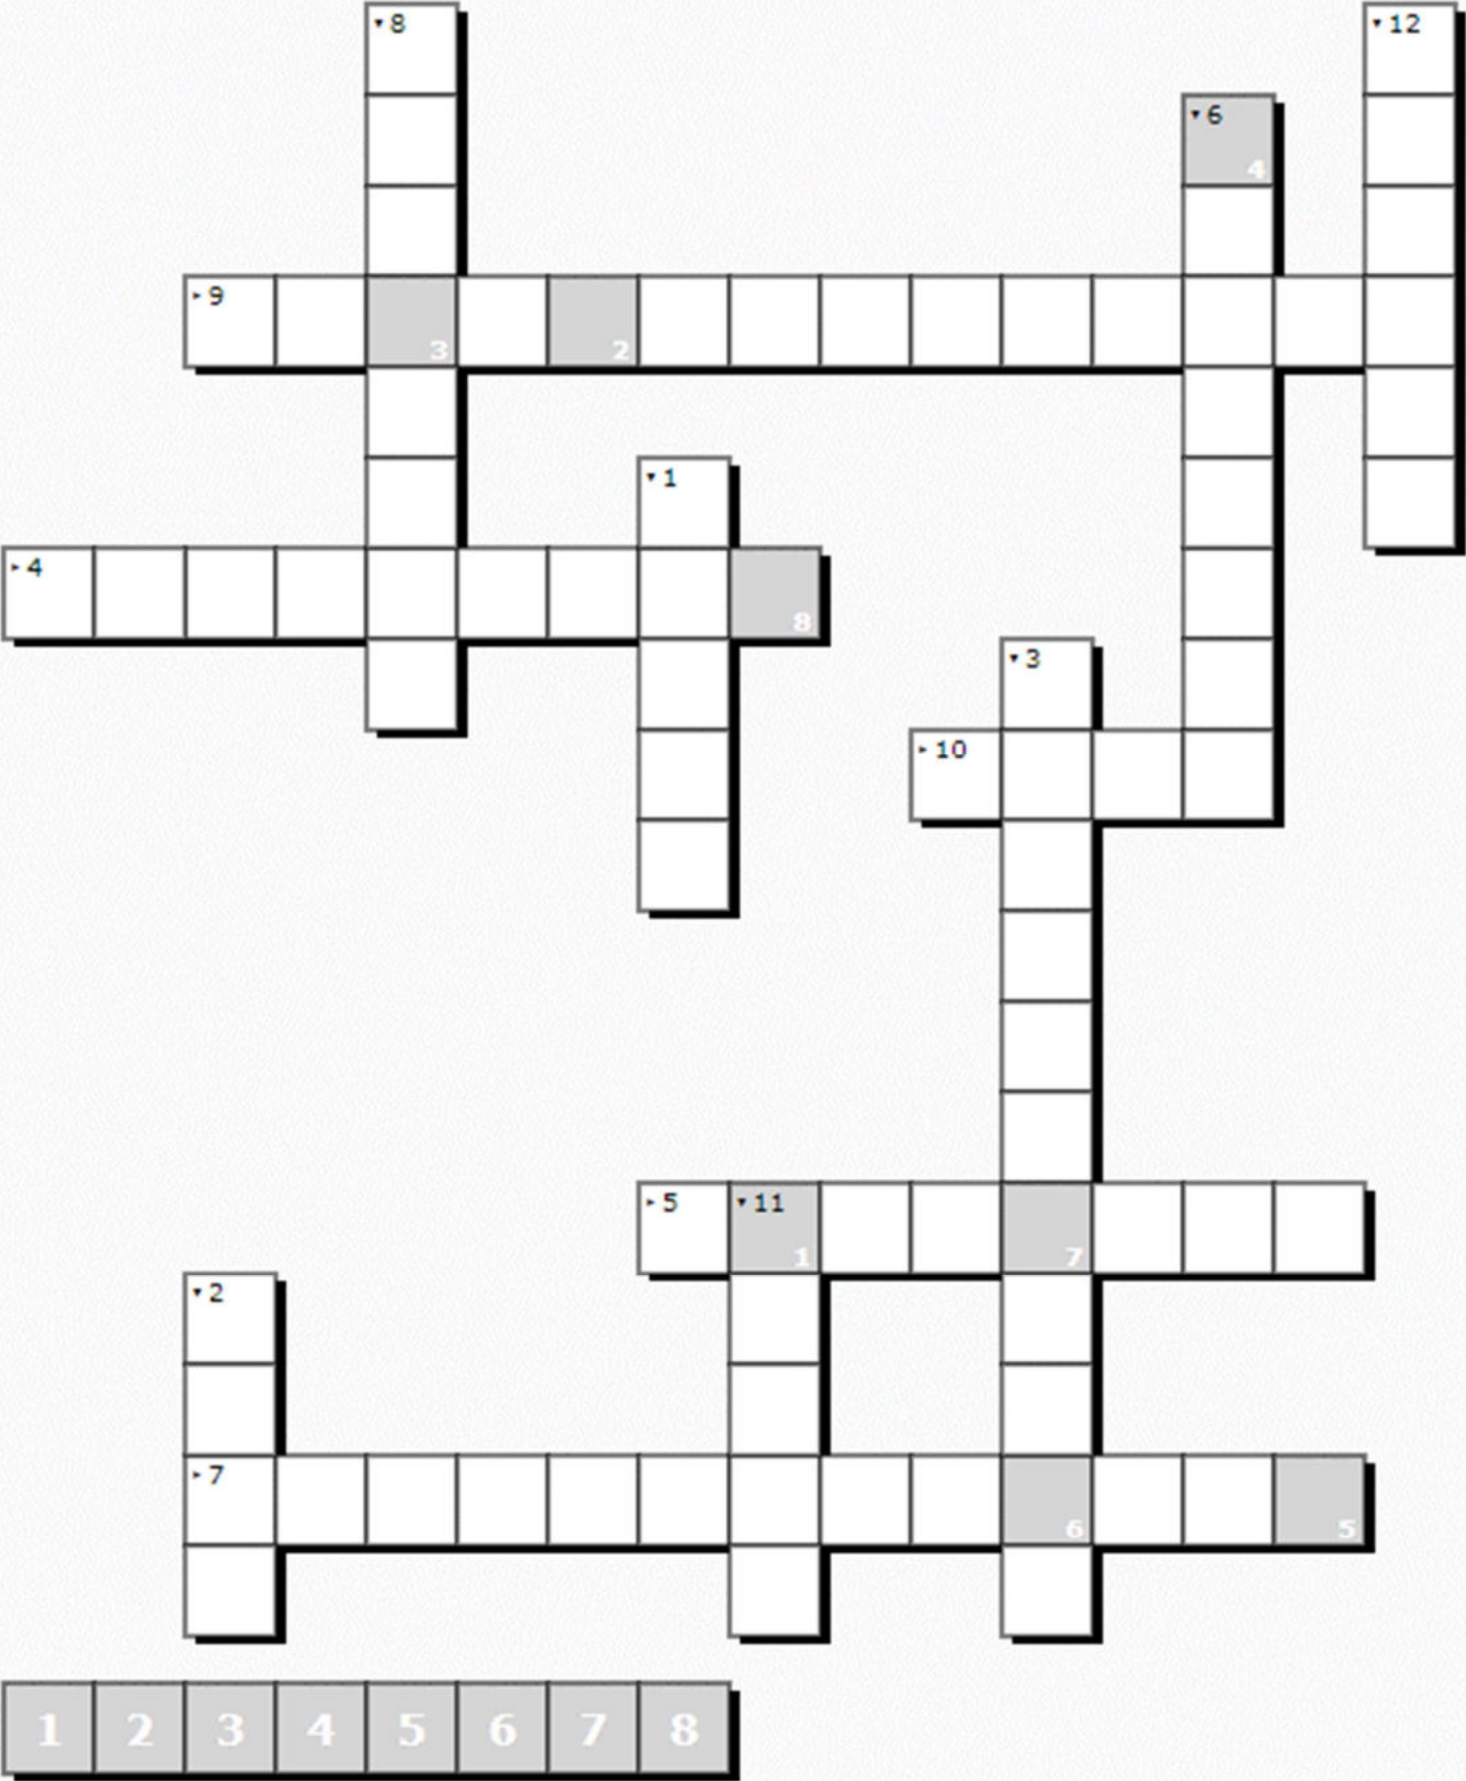

Samstag, 18.05.2024

Anwurf 18.00 Uhr

letztes Auswärtsspiel der Saison

**JETZT ANMELDEN am Verkaufsstand oder bei
Mark Ströh (0174/3207560)**

Freddis Knobecke

1. Spitzname unseres Halblinken mit den Segelohren
2. Umgangssprachlich für Haftmittel
3. Freddis neuer Sport
4. Sportstätte in Rendsburg
5. Kultdiskotheek aus Rendsburg
6. Ziel Abschlussfahrt 2024
7. Position Fabian Thal
8. Beruf Alexander Haß
9. Name unserer Halle
10. Siegersong der Mannschaft
11. Welches Dorf beheimatet die Handballpiraten
12. Welches Lied performt Arne regelmäßig auf dem Weihnachtsball